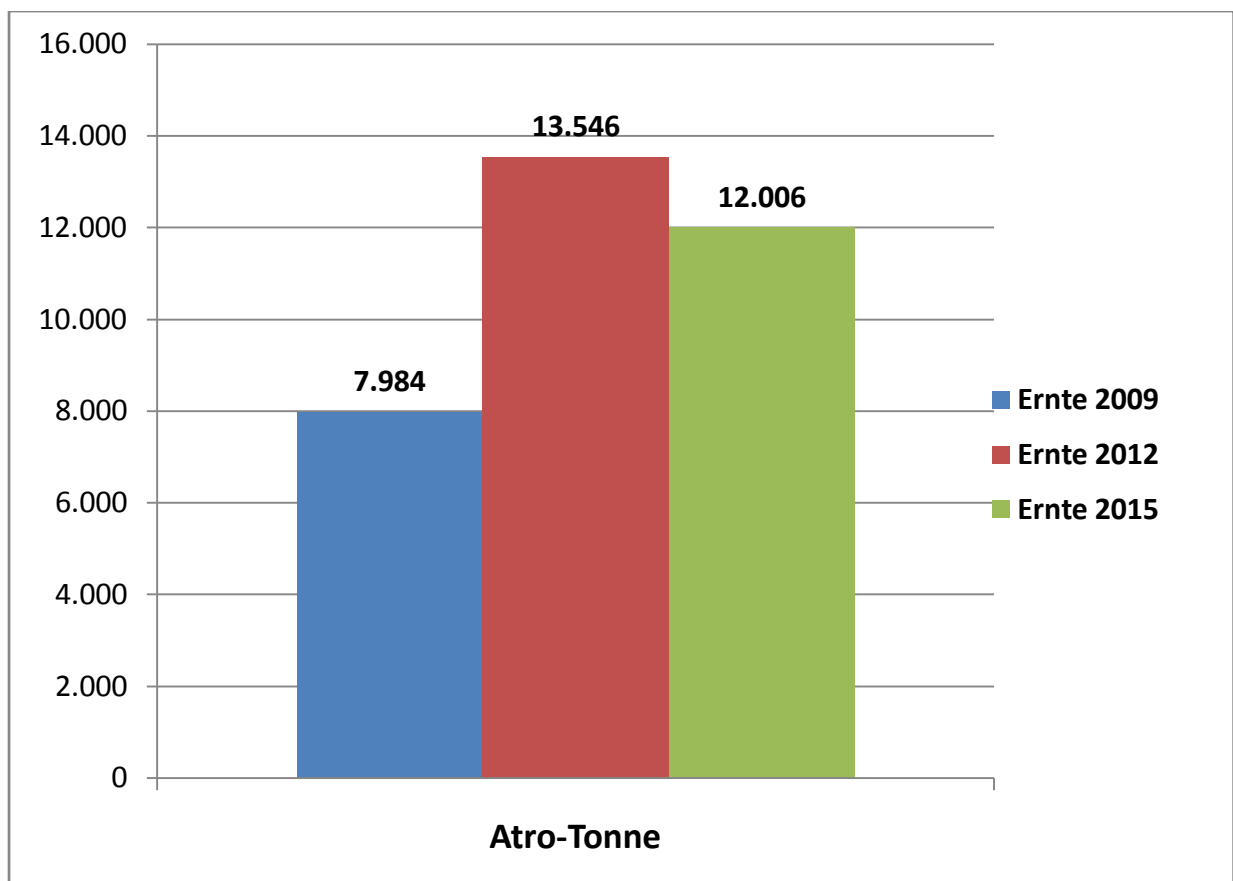

Kurzumtrieb (Energiewald) Ertragsentwicklung Edelhof 2015

Auf einer **Teilfläche** der Kurzumtriebsflächen wurde am 20. November 2015 die dritte Ernte durchgeführt.

Die Eckdaten dieser Fläche:

- Anlage 2007 mit Weiden
- Erste Ernte 2009
- Weitere Ernten: 2012 und 2015
- Größe der Teilfläche 2400m²
- Ertrag für Hackgut 79,- /atro 2015

Ertragsentwicklungatro – t pro Hektar/ Jahr:

Bei Fragen stehe ich gerne zur Verfügung (0676/6865113)

Ing. Willi Wiltschko